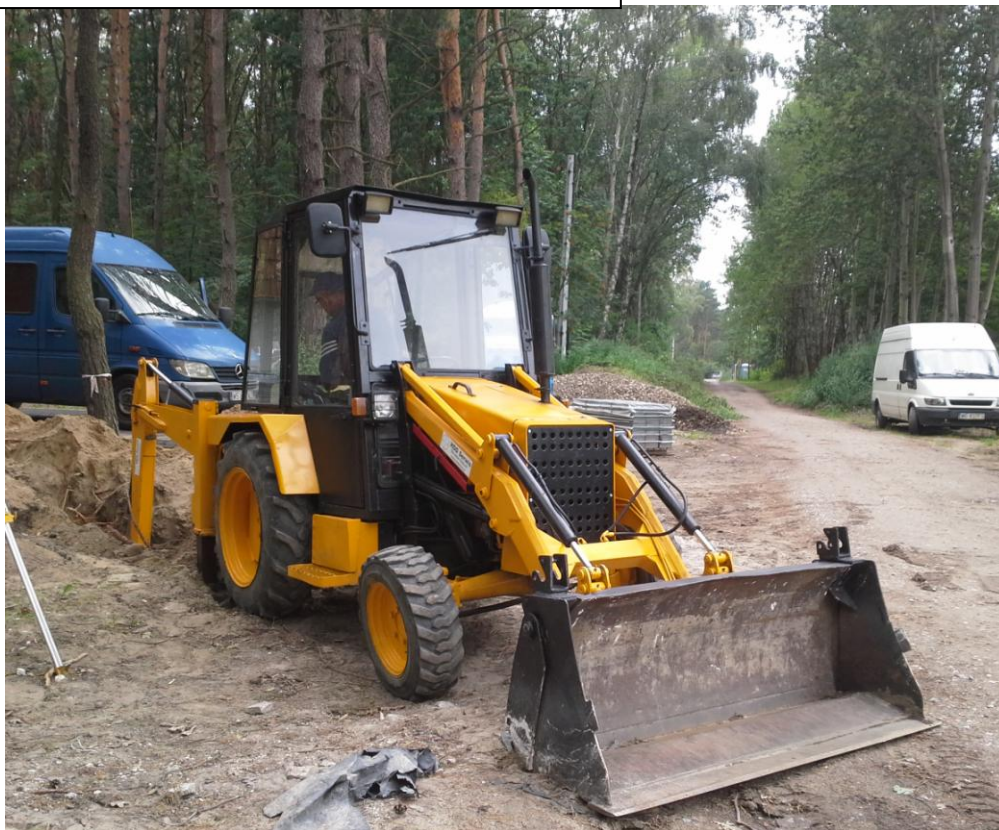

HDD Serwis
Miroslaw Makuch

OFERTA NA USŁGI KOPARKO-ŁADOWARKĄ

**Koparko-ładowarka
LEWIS BADGER 4 X 4**

Masa własna 2.940 kg

Przednia łyżka typu „4 w 1” o pojemności 0,36 m³

Maksymalny udźwig łyżki przedniej: 800 kg

Maksymalna siła kopiająca łyżki: 2780 kG

Wymiary: dł. 4,35 m x szer. 1,65 m x wys. 2,49 m

Moc silnika: 27,4 kW/ 37 KM

Prędkość jazdy: 0 – 25 km/h

Warunki finansowe:

Do uzgodnienia

KONTAKT CAŁODOBOWY:

Miroslaw Makuch 662 002 563